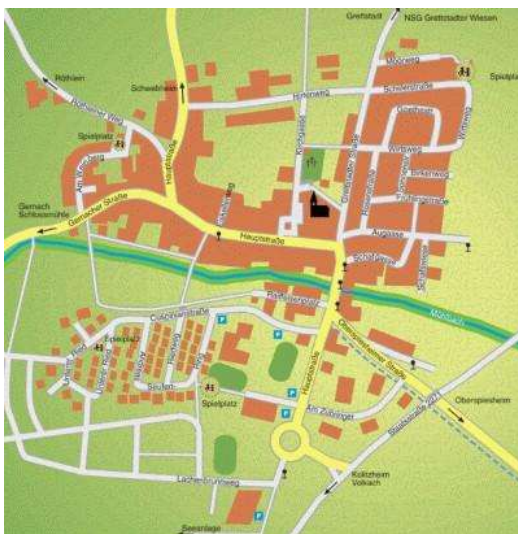

Anfahrtsbeschreibung

Unterspiesheim ist der größte Ortsteil der Gemeinde Kolitzheim und liegt im Landkreis Schweinfurt, Regierungsbezirk Unterfranken. Sie erreichen der Ort am besten über die Bundesstraße 286 Abfahrt Unterspiesheim. Diese Bundesstraße verbindet die Autobahnen A70/E48 (Schweinfurt Bayreuth) von der Anschlußstelle Schweinfurt Süd über Gerolzhofen mit der A3/E45 Auffahrt Wiesentheid.

Von Norden (über die A7 – A70)

Fahren Sie am Autobahndreieck Werneck auf die A70 in Richtung Bamberg. Verlassen sie die Autobahn A70 an der Anschlußstelle Schweinfurt Hafen Ost in Richtung Gerolzhofen. Nach ca. 12 km erreichen sie die Abfahrt Unterspiesheim. Fahren sie in Richtung Volkach und nach ca. 500m erreichen sie Unterspiesheim.

Von Süden (aus Richtung Würzburg A3)

Fahren sie an der Anschlußstelle Kitzingen von der A3 ab in Richtung Volkach / Schweinfurt. Folgen sie der Beschilderung in Richtung Schweinfurt für ca. 25 km bis zur Abfahrt Unterspiesheim.

Sportgelände

Das Sportgelände liegt direkt am Ortseingang von Unterspiesheim. Fahren sie im Kreisverkehr an der ersten Ausfahrt aus.

Die DJK Sporthalle befindet sich dann direkt an der Linken Seite.

Das DJK Sportheim liegt am Ende des Sportfeldes nach ca. 150m auf der linken Seite.