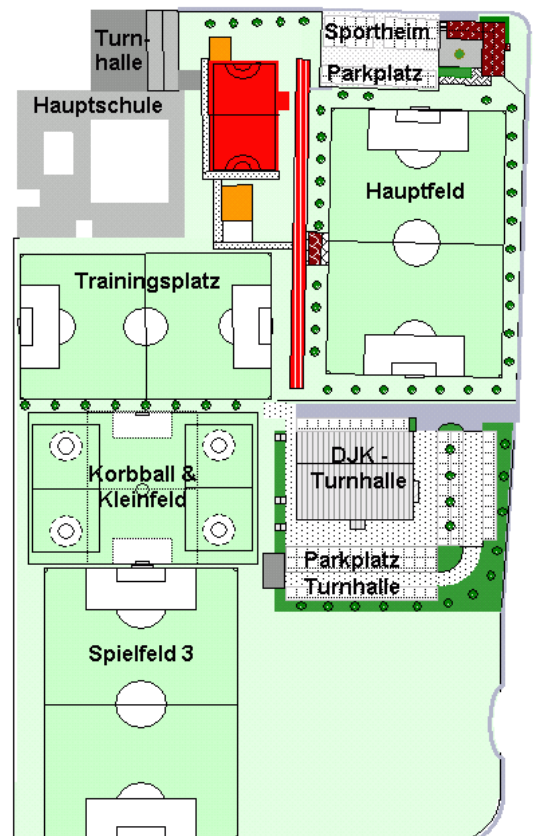

Sportgelände

Das Sportgelände liegt direkt am Ortseingang von Unterspiesheim. Fahren sie im Kreisverkehr an der ersten Ausfahrt aus.

Die DJK Sporthalle befindet sich dann direkt an der Linken Seite.

Das DJK Sportheim liegt am Ende des Sportfeldes nach ca. 150m auf der linken Seite.